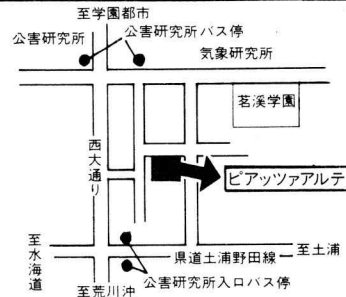

宝石と時計

ono
クレール小野

〒300 茨城県土浦市大和町7-23 PHONE 0298-21-1568

お車でのご来店のお客様には、市内のどの駐車場をご利用になりましたも、当店で2,000円以上お買いあげの場合、駐車券を用意してございますのでご利用ください。

PIAZZA ARTE

芸術の広場

貸しスタジオ(バンド練習用)
貸しホール(30畳)有り
ご利用下さい

ピアッツァアルテ音楽教室生徒募集
ピアノ科 声楽科 リコーダー科 他
指導 専任講師 堀部一寿 他講師陣
出張指導もいたします

お問い合わせ
ピアッツァアルテ  Piazza Arte
つくば市稲荷前26-9 ☎0298-52-3721
または東京事務所☎03-487-4331までお気軽にどうぞ

音楽をもっと身近に
と思っている方はぜひ当教室へ

TSUKUBA SCIENCE CITY HOTEL GRAND SHINONOME

総検造り、ゆったり余裕の披露宴

ご婚礼は東雲
ご婚礼・ご宴会・ご宿泊・
各種パーティー

筑波研究学園都市 政府登録国際観光レストラン