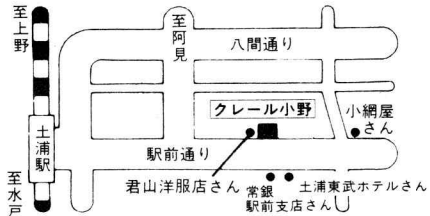

宝石と時計

ono
クレール小野

〒300 茨城県土浦市大和町7-23 PHONE 0298-21-1568

お車でのご来店のお客様には、市内のどの駐車場をご利用になりましたも、当店で2,000円以上お買いあげの場合、駐車券を用意してございますのでご利用ください。

PIAZZA ARTE

芸術の広場

貸しスタジオ(バンド練習用)
貸しホール(30畳)有り
ご利用下さい

ピアッツァアルテ音楽教室生徒募集
ピアノ科 声楽科 リコーダー科 他
指導 専任講師 堀部一寿 他講師陣
出張指導もいたします